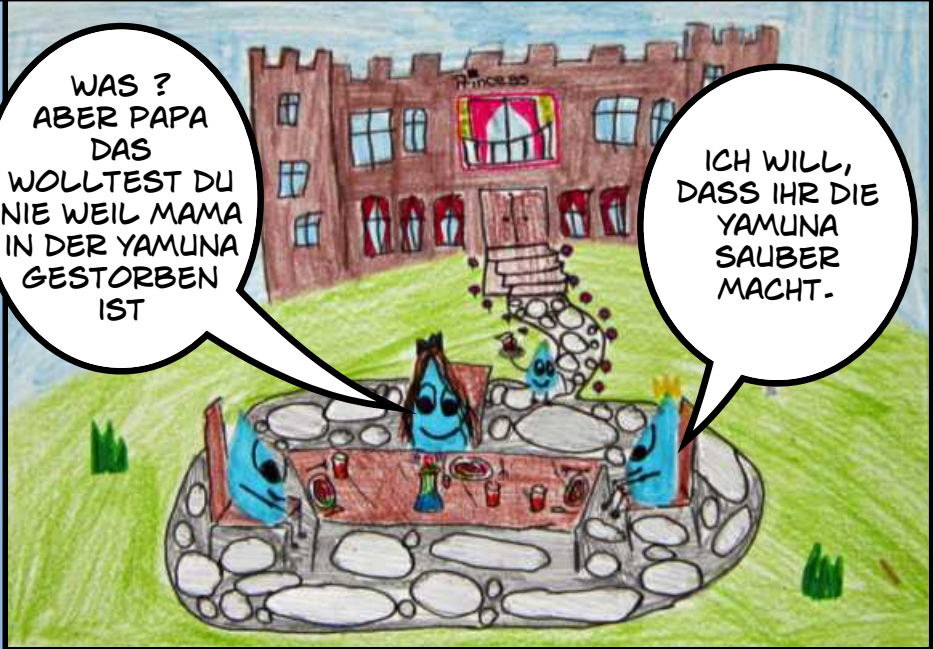

# Blue's Adventure

AN DER QUELLE DER YAMUNA ENTSPRANG EIN KLEINER  
WASSERTROPFEN DEM FRISCHEN, SPRUDELNDEN  
WASSER

IN DER FERNE AUF EINEM STEIN SITZT EIN SEHR SCHÖNES MÄDCHEN

DU KANNST GERNE  
UNSER GÄSTEZIMMER  
ÜBERNACHTEN, ICH GEH  
JETZT AUCH INS BETT.

AM NÄCHSTEN MORGEN...

JA DANKE, ICH HAB SEHR GUT GESCHLAFEN -

HAST DU WAS SCHÖNES GETRÄUMT BLUE?

ICH WEIß, ABER ICH HABE GEMERKT, DASS DU ES WILLST!

BEIM FRÜHSTÜCK...

WAS ? ABER PAPA DAS WOLLTEST DU NIE WEIL MAMA IN DER YAMUNA GESTORBEN IST

ICH WILL, DASS IHR DIE YAMUNA SAUBER MACHT.

UND BLUE HAT MICH ÜBERZEUGT, ICH WILL EUCH HELFEN!

DANKE KÖNIG

DER KÖNIG SAGTE SEINEN LEUTEN, WAS ZU TUN WAR.

ALLE HALFEN, DIE YAMUNA ZU SÄUBERN.

WILLST DU MICH HEIRATEN?

JA

DIE HOCHZEIT WURDE BALD DANACH GEFEIERT