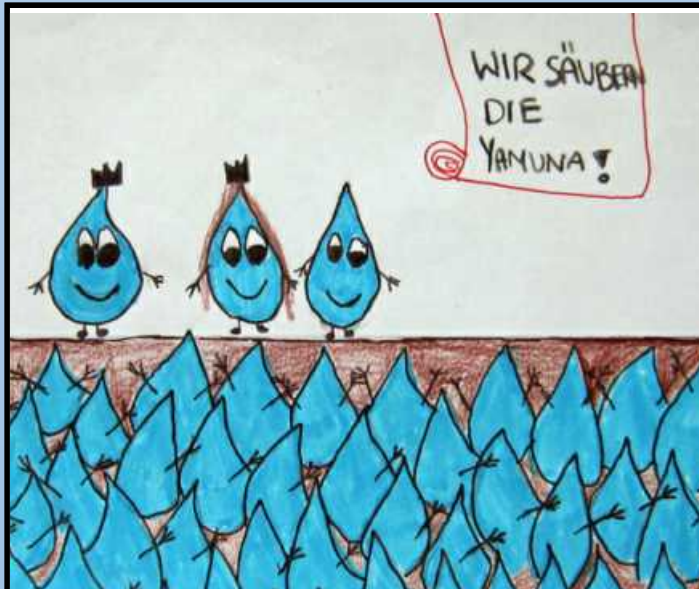

# Blue's Adventure

AN DER QUELLE DER YAMUNA ENTSPRANG EIN KLEINER  
WASSERTROPFEN DEM FRISCHEN, SPRUDELNDEN  
WASSER

IN DER FERNE AUF EINEM STEIN SITZT EIN SEHR SCHÖNES MÄDCHEN

DU KANNST GERNE  
UNSER GÄSTEZIMMER  
ÜBERNACHTEN, ICH GEH  
JETZT AUCH INS BETT.

ICH WILL, DASS IHR DIE YAMUNA SAUBER MACHT.

UND BLUE HAT MICH ÜBERZEUGT, ICH WILL EUCH HELFEN!

DANKE KÖNIG

DER KÖNIG SAGTE SEINEN LEUTEN, WAS ZU TUN WAR.

ALLE HALFEN, DIE YAMUNA ZU SÄUBERN.

WILLST DU MICH HEIRATEN?